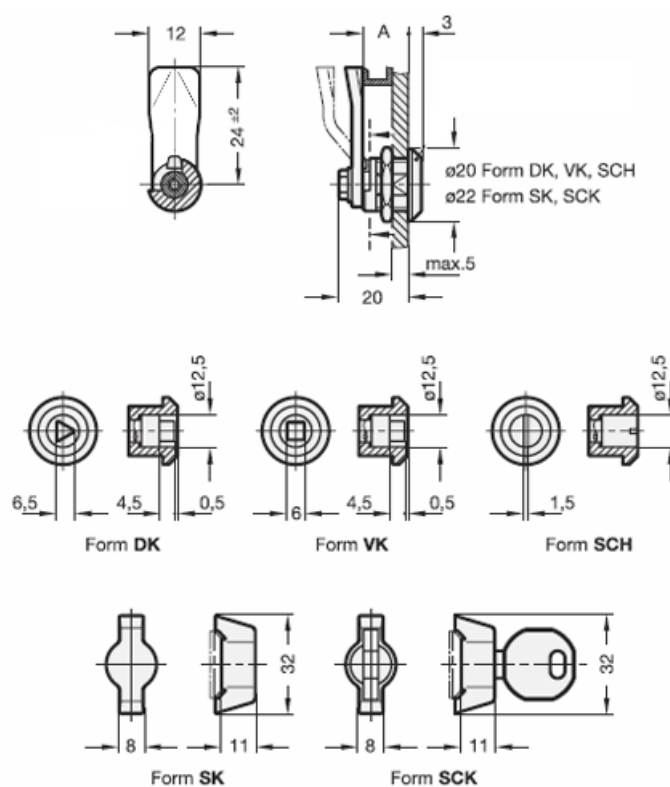

Data Sheet

Article number: 20726012

Description: E+G Mini latch
GN 115.1-DK-13,5

Measures

A = 13.5